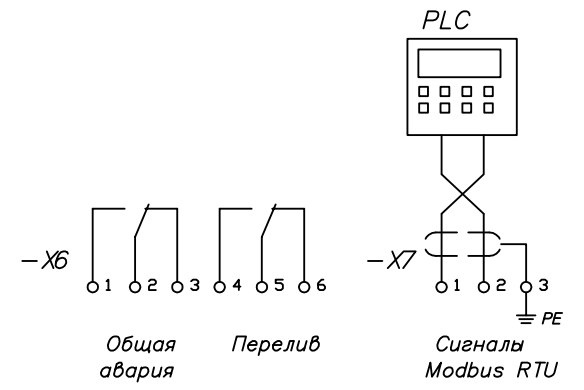

Ввод питания 3х380В

			Дата	Шкаф управления двумя канализационными насосами (пловный пуск с помощью УПП)	
			Разраб.		
			Провер.		
Изменение	Дата	Имя	Происх.	Замена	Заменено

Схема электрическая

--	--	--	--