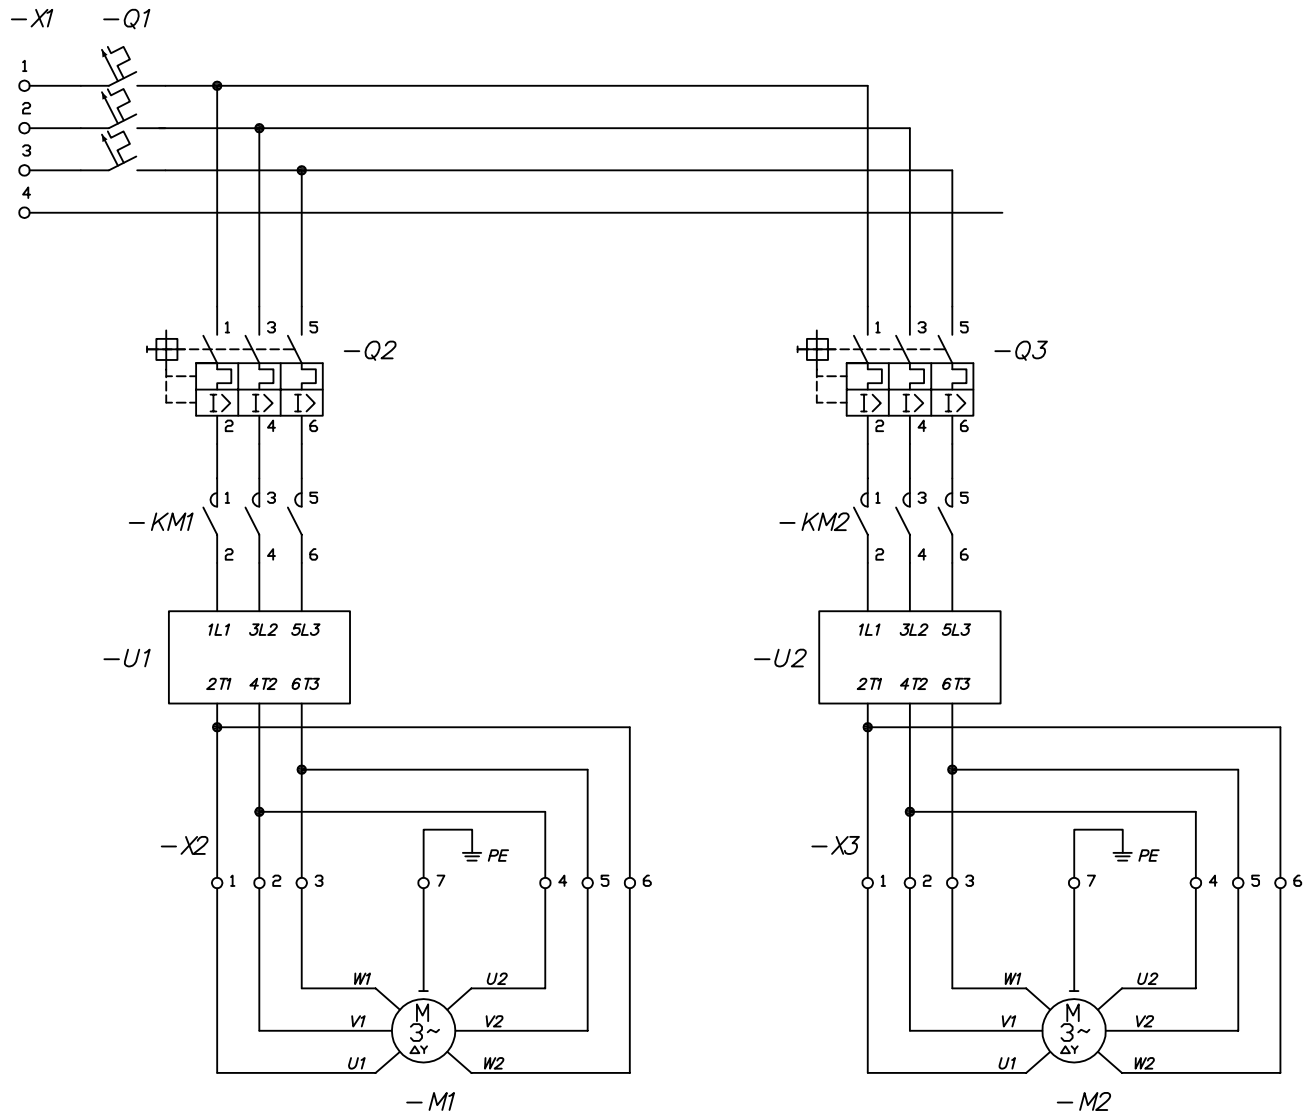

Ввод питания 3х380В

			Дата	Шкаф управления двумя канализационными насосами (пловный пуск с помощью УПП)	
			Разраб.		
			Провер.		
Изменение	Дата	Имя	Происх.	Замена	Заменено

Схема электрическая

--	--	--	--